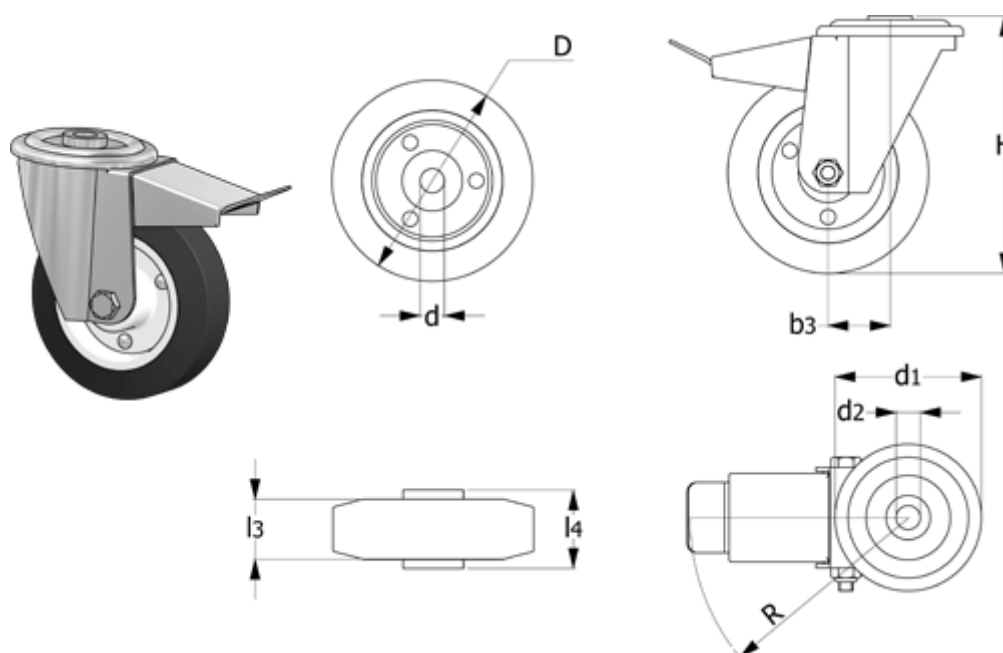

Varenummer: 2314450256
 Beskrivelse: E+G gummi hjul 450256
 RE.E3-100-FBF-N Drejeligt konsol m/bremse

Mål

b3	= 35	Kode	= 450256
d	= 12	l3	= 30
D	= 100	l4	= 44
d1	= 73	R	= 120
d2	= 12	Rullemodstand (N)	= 750
Dynamisk belastning (N)	= 800	Type	= RE.E3-100-FBF
g	= 940		
H	= 128		